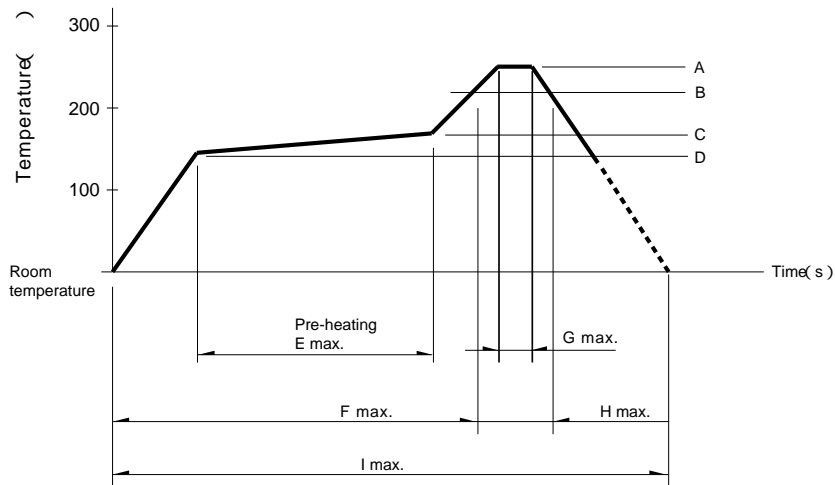

óññ

"	MhÑ	oñW	oQ
RKJXT1F, RKJXM, RKJXL, SLLB, SLLB5, SRBE, SKRH	¥	TBY	UJN
RKJXS	¥	µ T	UJNTBY

bZñ

"	ñ		b		oQ
	oññ	FñW	oñ	oñW	
RKJXT1F, RKJXM	ñ	ñBY	¥	T•	UJNTBY
RKJXL		TBY	ñY	TBY	UJNTBY

Zñ

FZñFZb

"	"	#	$	%	&	'	(	)	*	@ Q
RKJXS	¥	¥	¥	¥	NO	#	T	T	NO	UJN
SLLB5	¥	¥	¥	¥	#	NO	#	T	#	UJN
SKRH, SLLB, SRBE	¥	¥	¥	¥	NO	#	#	T	#	UJN